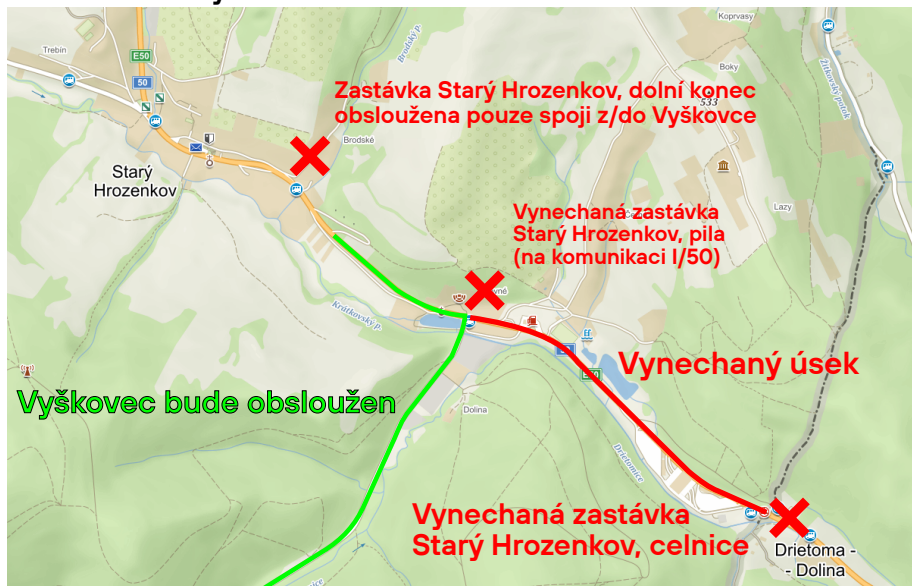

Dočasná změna v dopravě

Částečná uzavírka silnice I/50: Starý Hrozenkov – státní hranice

Termín:

pondělí 8. 8. 2022 – pondělí 31. 10. 2022

Dotčené linky:

335 **397**

Vážení cestující,

od pondělí 8. 8. 2022 dojde k částečné uzavírci silnice I/50 v úseku Starý Hrozenkov – státní hranice. Z tohoto důvodu nebudou obslouženy zastávky **Starý Hrozenkov, celnice a pila (na komunikaci I/50)**. Na linkách IDZK 335 a 397 budou platit výlukové jízdní řády a následující opatření:

Linka 335

Spoje do zast. **Starý Hrozenkov, pila a celnice** budou ukončeny v zastávce **Obecní úřad**.

Spoje do/ze zast. **Vyškovec** vynechají z/ do zastávky **Starý Hrozenkov, celnice**.

Zastávka **Vyškovec** bude obsloužena bez omezení.

Linka 397

Spoje do zast. **Starý Hrozenkov, pila** budou ukončeny v zastávce **Obecní úřad**.

Zastávka **Vyškovec** bude obsloužena bez omezení.

Zastávka **Starý Hrozenkov, dolní konec** bude obsloužena pouze spoji do/ze zast. **Vyškovec**.

Za komplikace způsobené při cestování se omlouváme.

Koordinátor veřejné dopravy Zlínského kraje, s. r. o.

Schéma uzavírky

Detail zastávky Starý Hrozenkov, pila